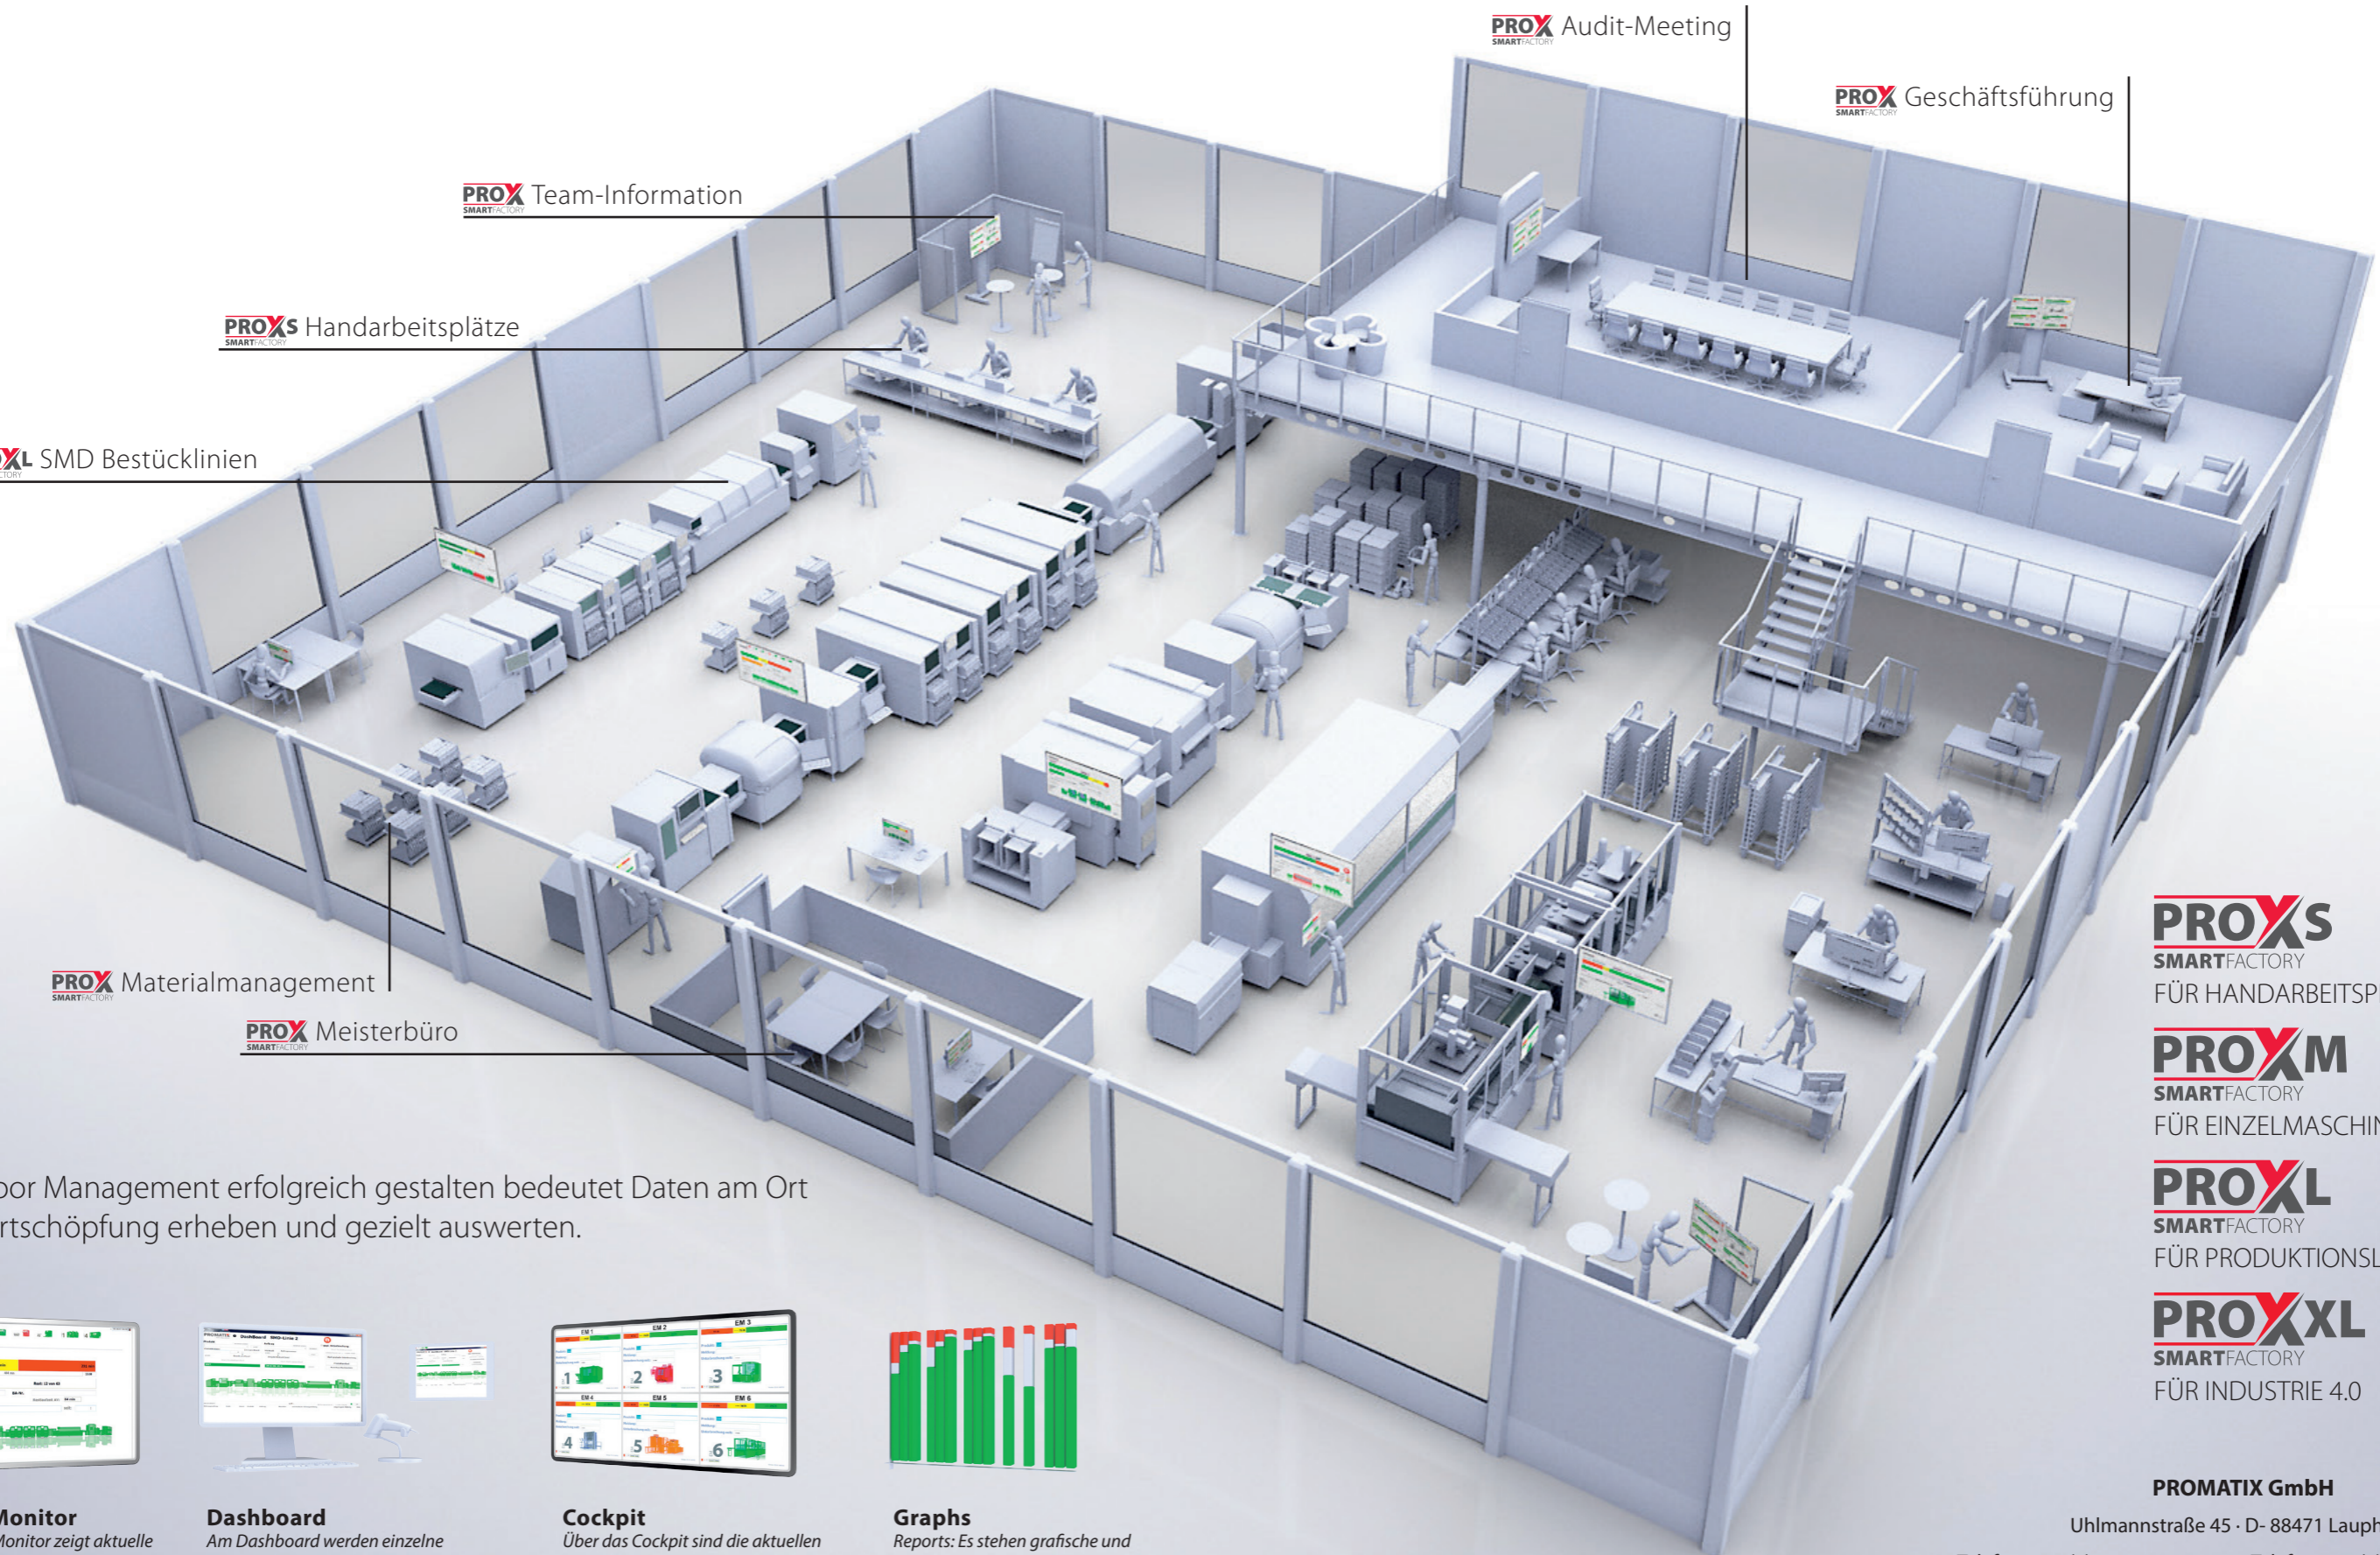

SHOPFLOOR MANAGEMENT MIT **PRO X SMART FACTORY**

Shopfloor Management erfolgreich gestalten bedeutet Daten am Ort der Wertschöpfung erheben und gezielt auswerten.

Online-Monitor
Der Online Monitor zeigt aktuelle Informationen in Echtzeit.

Dashboard
Am Dashboard werden einzelne Aufträge für den Arbeitsplatz angemeldet und die Ursachen für Produktionsunterbrechungen dokumentiert.

Cockpit
Über das Cockpit sind die aktuellen Informationen für jeden ersichtlich - das sorgt für Transparenz und Motivation.

Graphs
Reports: Es stehen grafische und tabellarische Auswertungen zur Verfügung.

PROXS
SMARTFACTORY
FÜR HANDARBEITSPLÄTZE

PROXM
SMARTFACTORY
FÜR EINZELMASCHINEN

PROXL
SMARTFACTORY
FÜR PRODUKTIONSLINIEN

PROXSL
SMARTFACTORY
FÜR INDUSTRIE 4.0